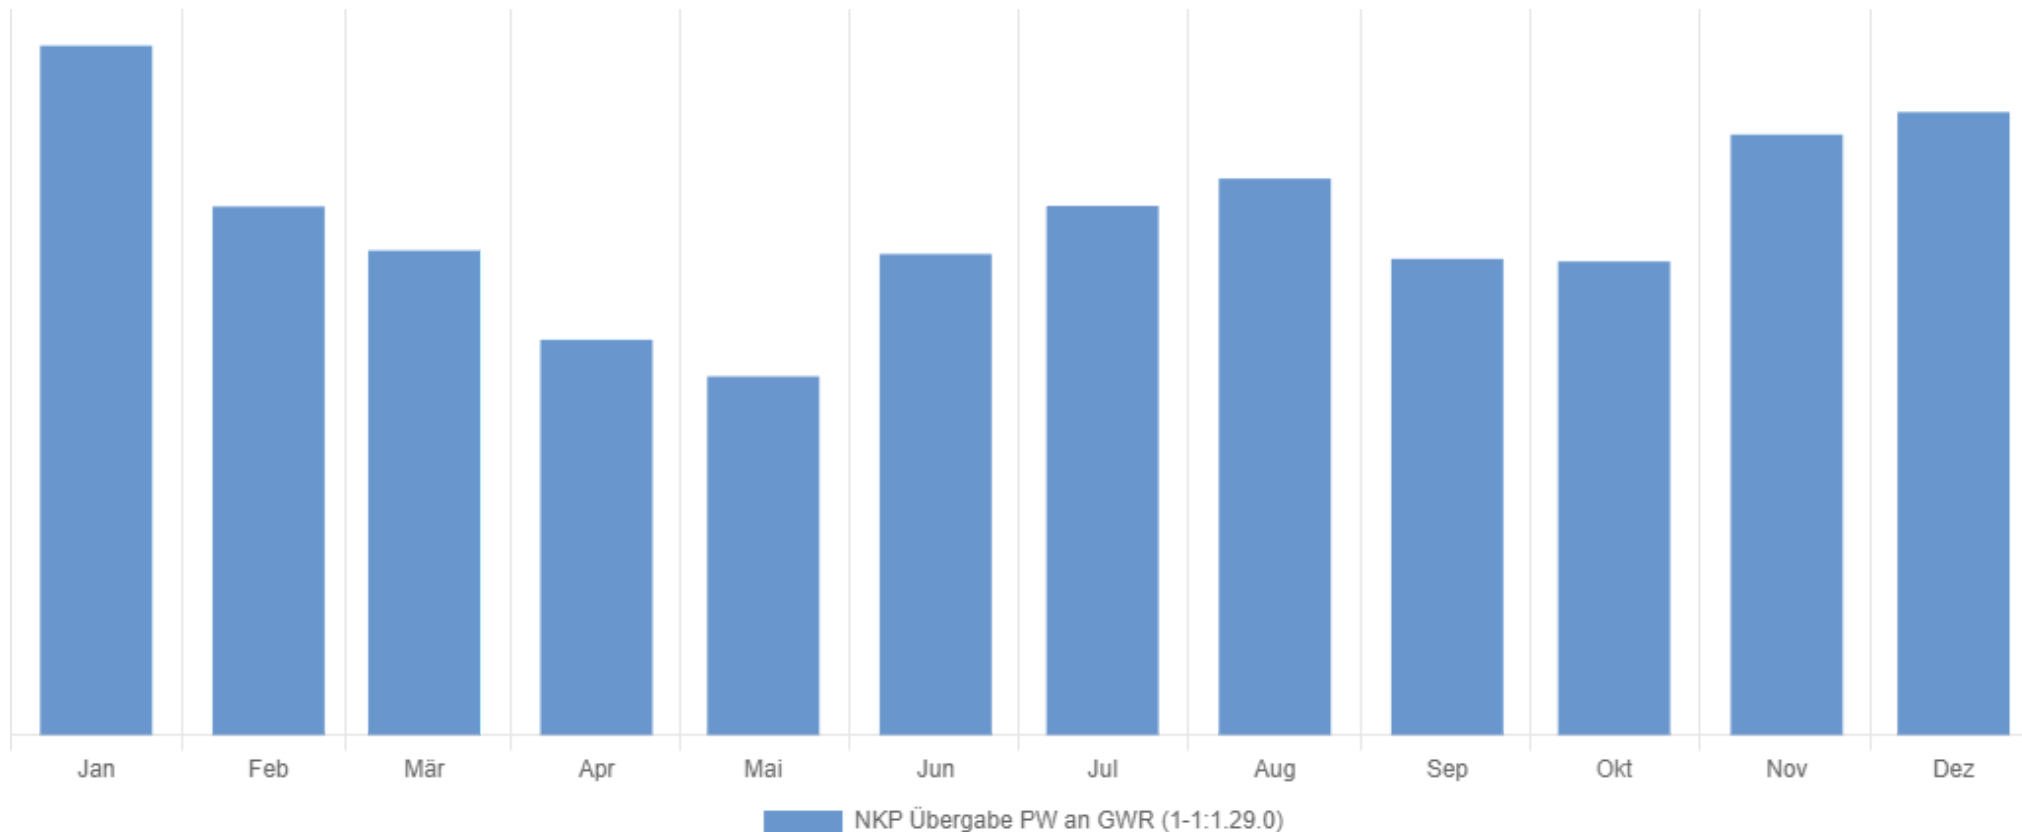

Messwerte

2023

NKP Übergabe PW an GWR

1. Maximum

1.329.222 kWh

Januar 2023

2. Maximum

1.201.204 kWh

Dezember 2023

3. Maximum

1.157.796 kWh

November 2023

Minimum

691.472 kWh

Mai 2023

Durchschnitt

995.595 kWh-6,27 % unter
Vorperiode
1.062.180,33 kWh

Summe

11.947.140 kWh-6,27 % unter Vorperiode
12.746.164,00 kWh